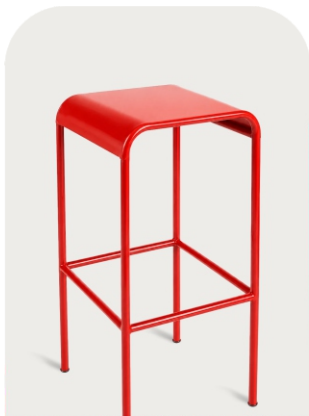

Avid Home

Metal Furniture

Liyam

Category

Metal Counter
chair

مدل کانتر لیام

صندلی:
ارتفاع تا کف: ۶۵ سانتی متر

Price: